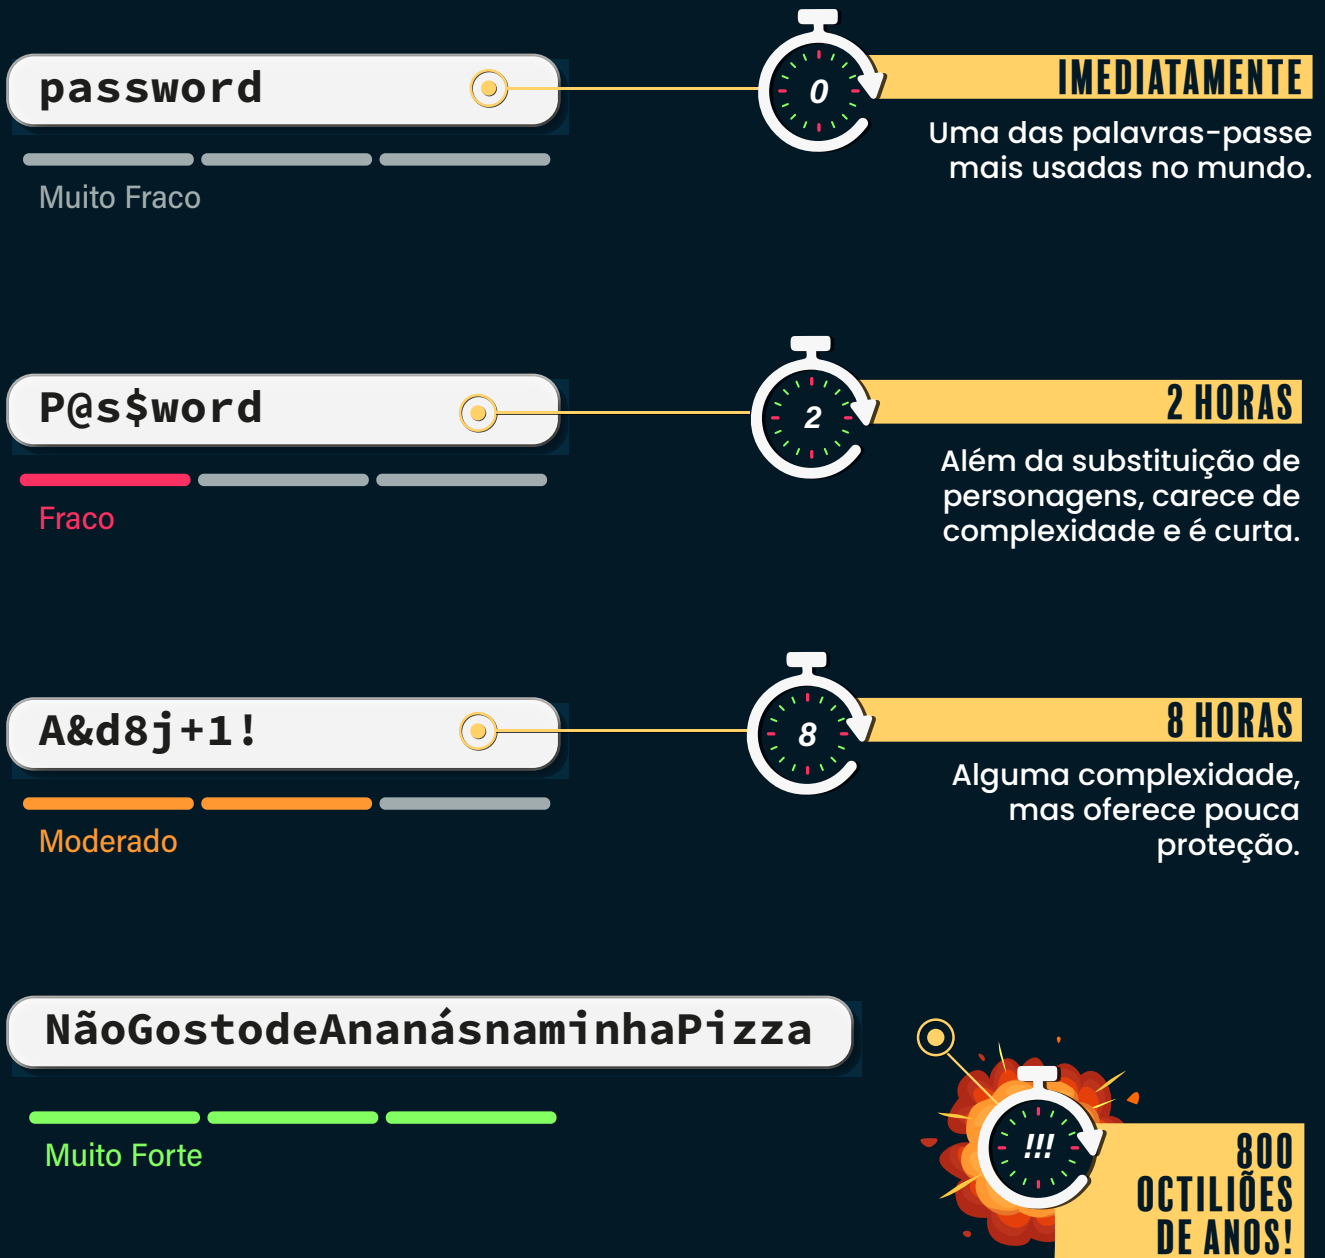

O TEMPO QUE DEMORA PARA QUEBRAR PALAVRAS-PASSE

Uma palavra-passe composta por uma frase oferece significativamente mais proteção do que uma palavra-passe habitual e é uma das melhores maneiras de melhorar a segurança das suas contas